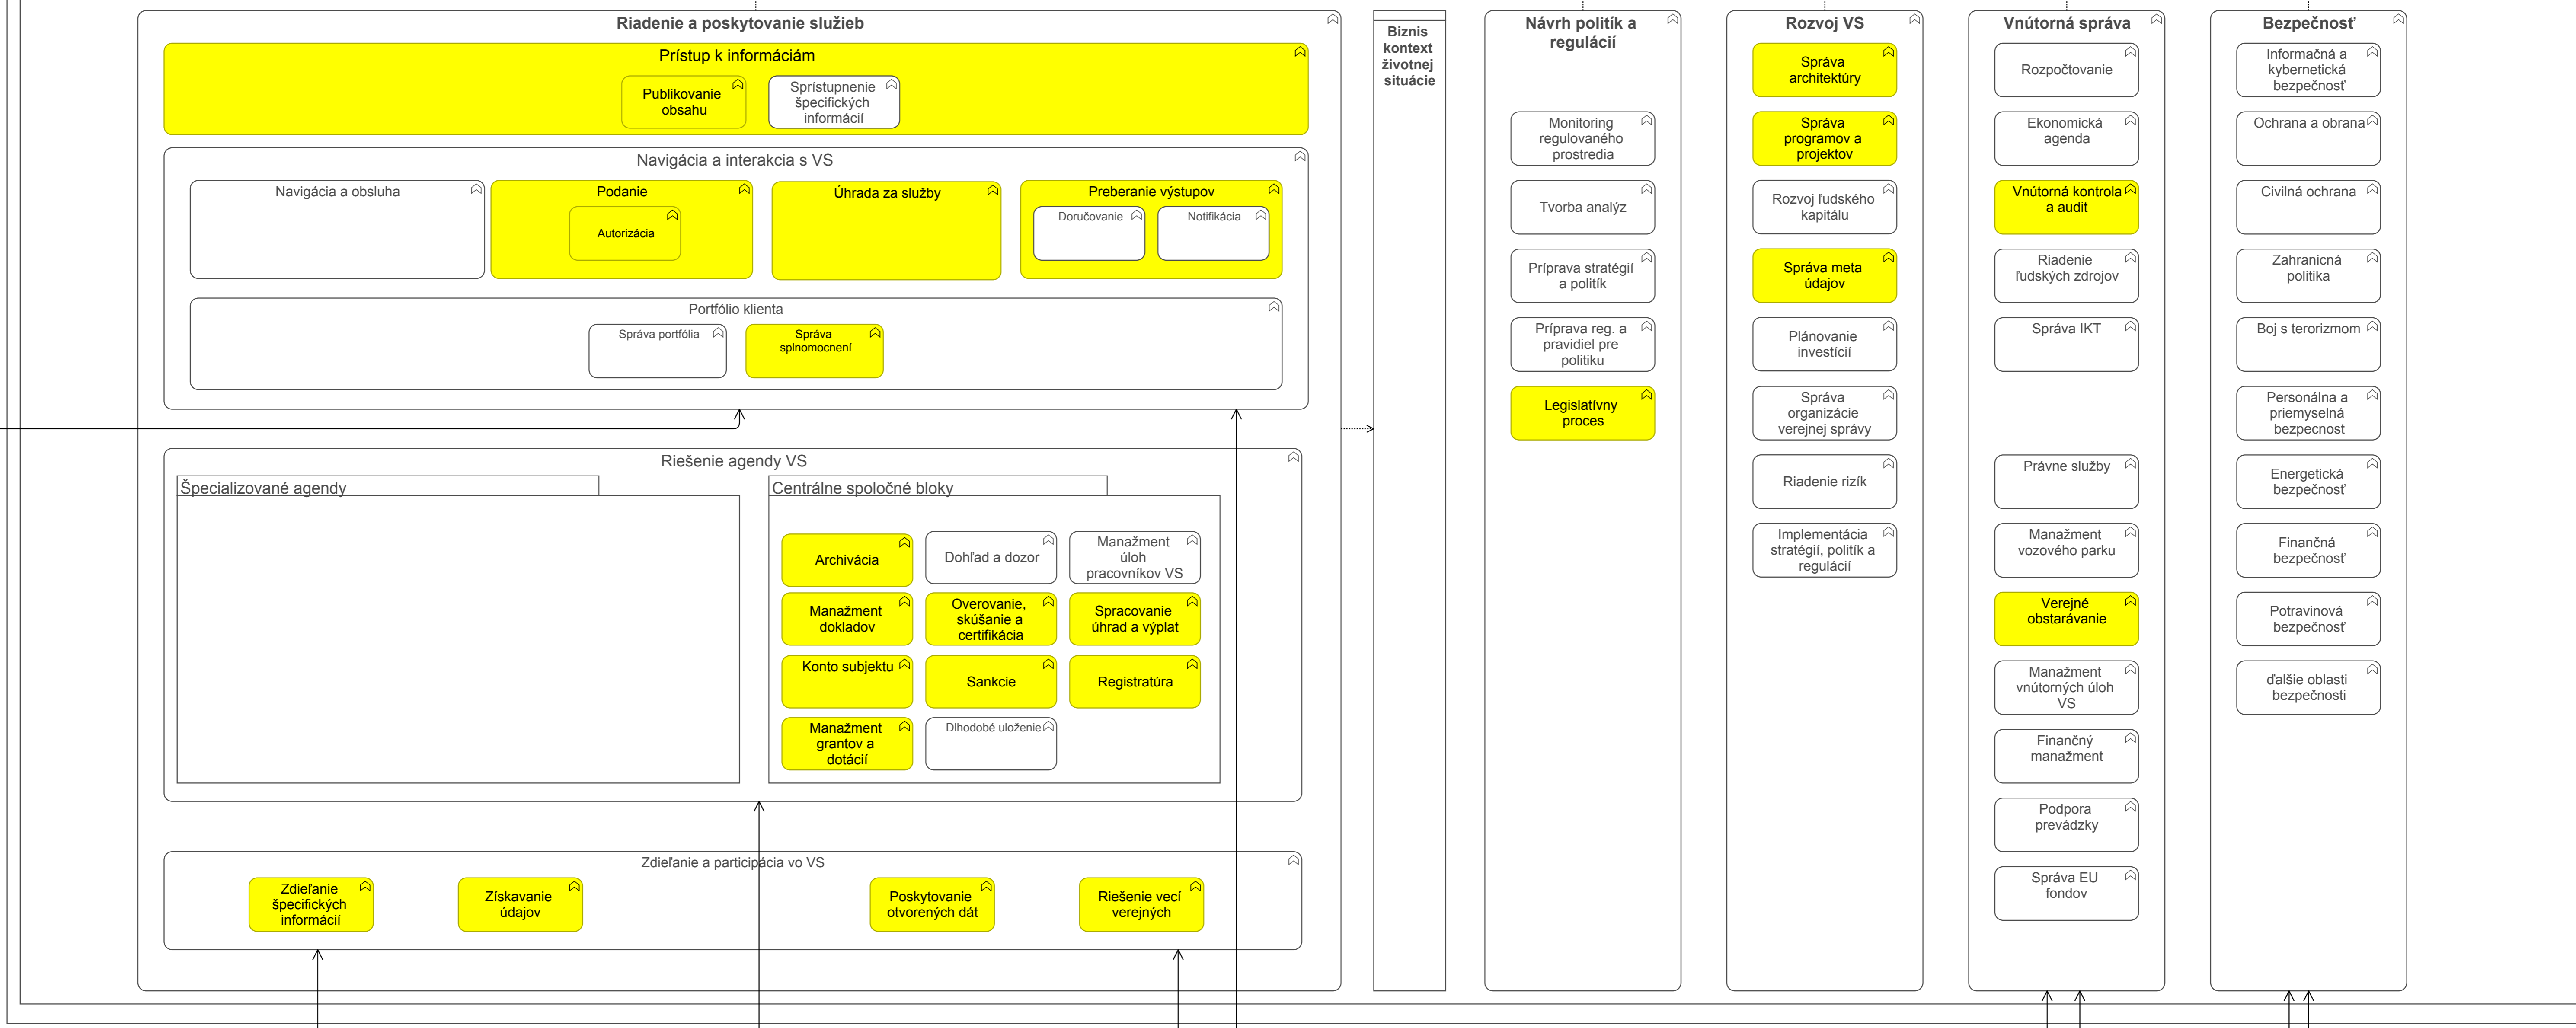

Legend
 Component a related to Work package
 Program OPIS VS SR 2007-2013 (2016)

Biznis rozhrania - prístupové kanály (kontaktné funkcie)

Biznis architektúra

Biznis procesy/funkcie a informácie

Architektúra informačných systémov

Aplicačné komponenty, služby a dáta

Agendové informačné systémy

Spoločné moduly back-endu

Technologická architektúra