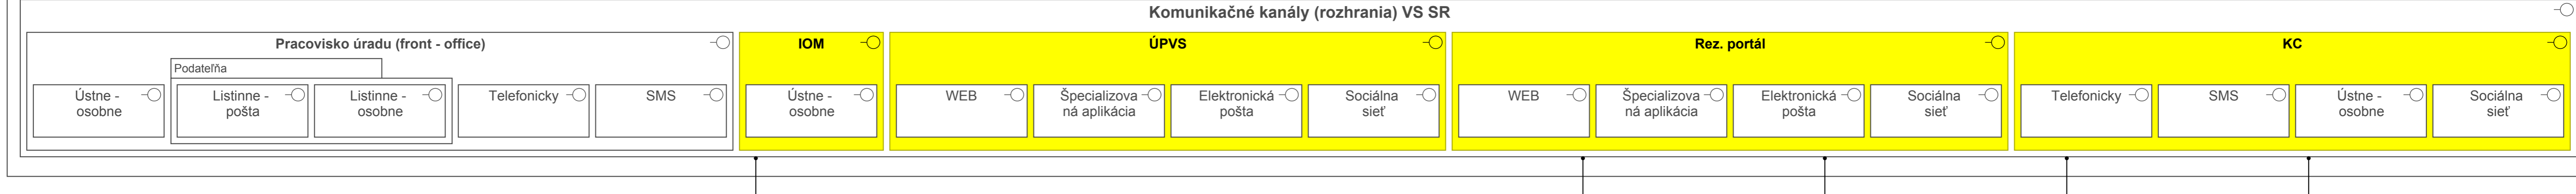

Legend
 Component a related to Work package
 Program OPIS VS SR 2007-2013 (2016)

Biznis rozhrania - prístupové kanály (kontaktné funkcie)

Biznis architektúra

Biznis procesy/funkcie a informácie

Architektúra informačných systémov

Aplicačné komponenty, služby a dáta

Agendové informačné systémy

Spoločné moduly back-endu

Technologická architektúra