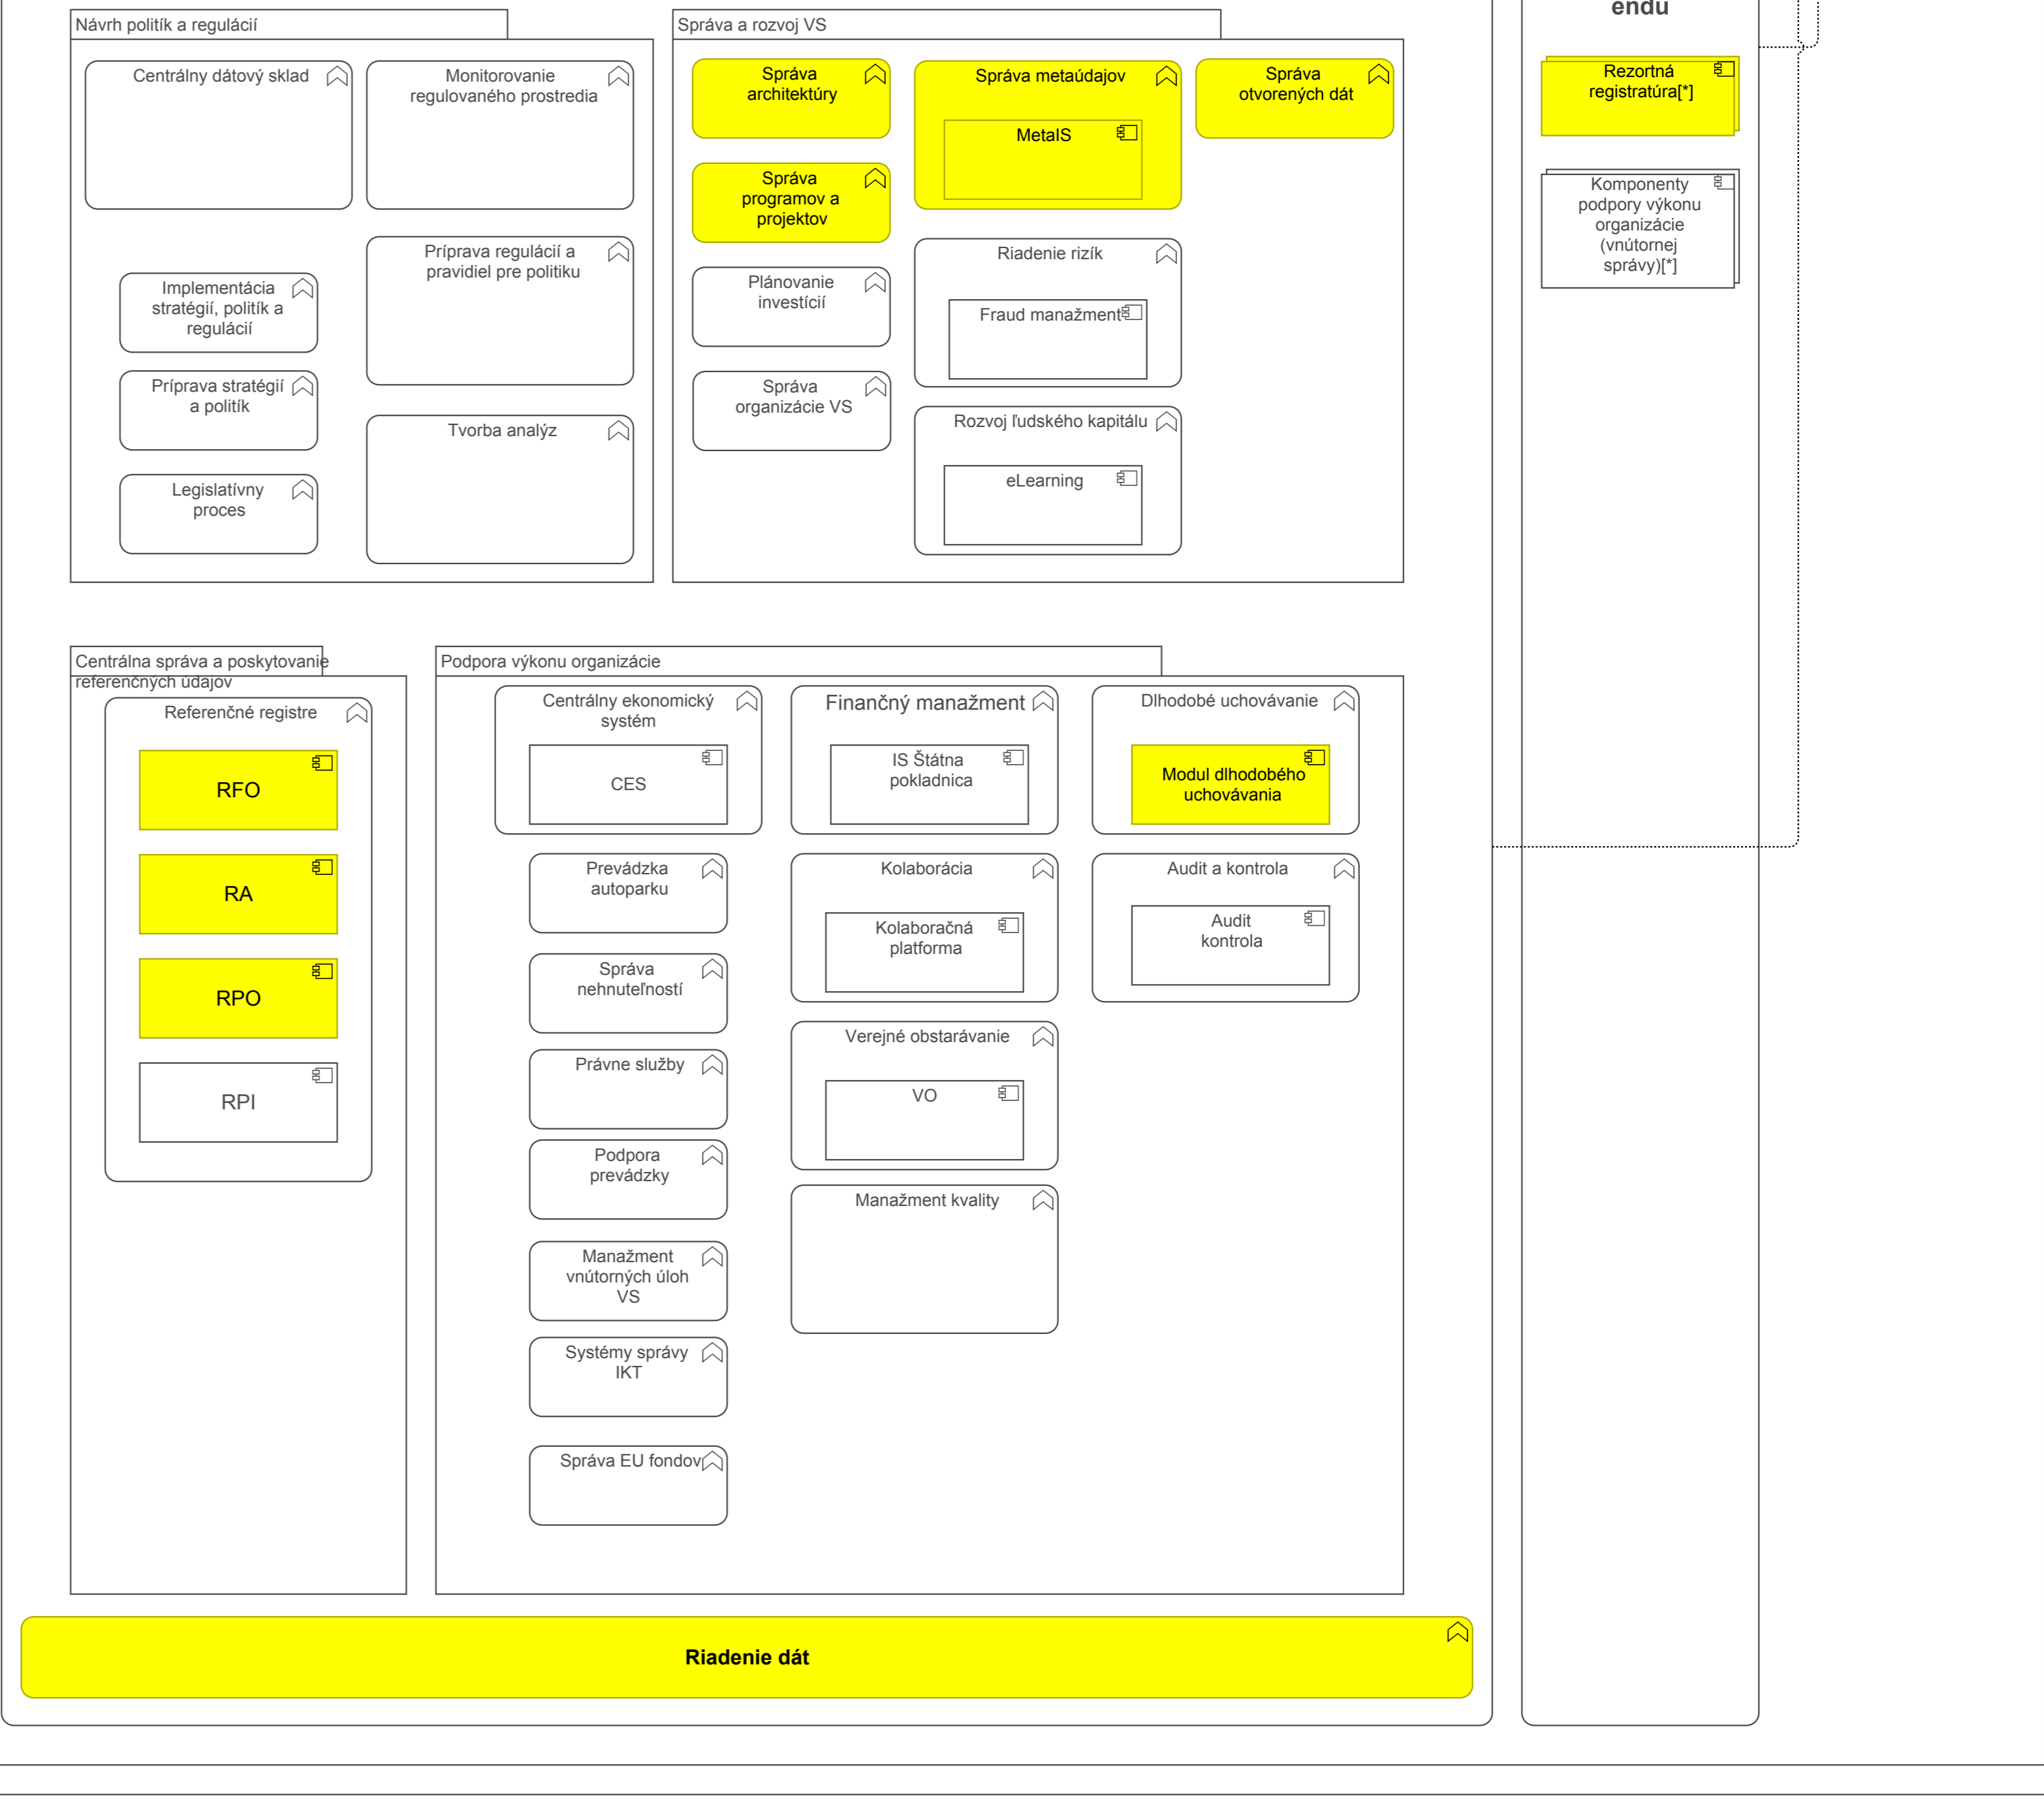

Legend
 Component a related to Work package
 Program OPIS VS SR 2007-2013 (2016)

Biznis rozhrania - prístupové kanály (kontaktné funkcie)

Biznis architektúra

Biznis procesy/funkcie a informácie

Architektúra informačných systémov

Aplicačné komponenty, služby a dáta

Agendové informačné systémy

Spoločné moduly back-endu

Technologická architektúra