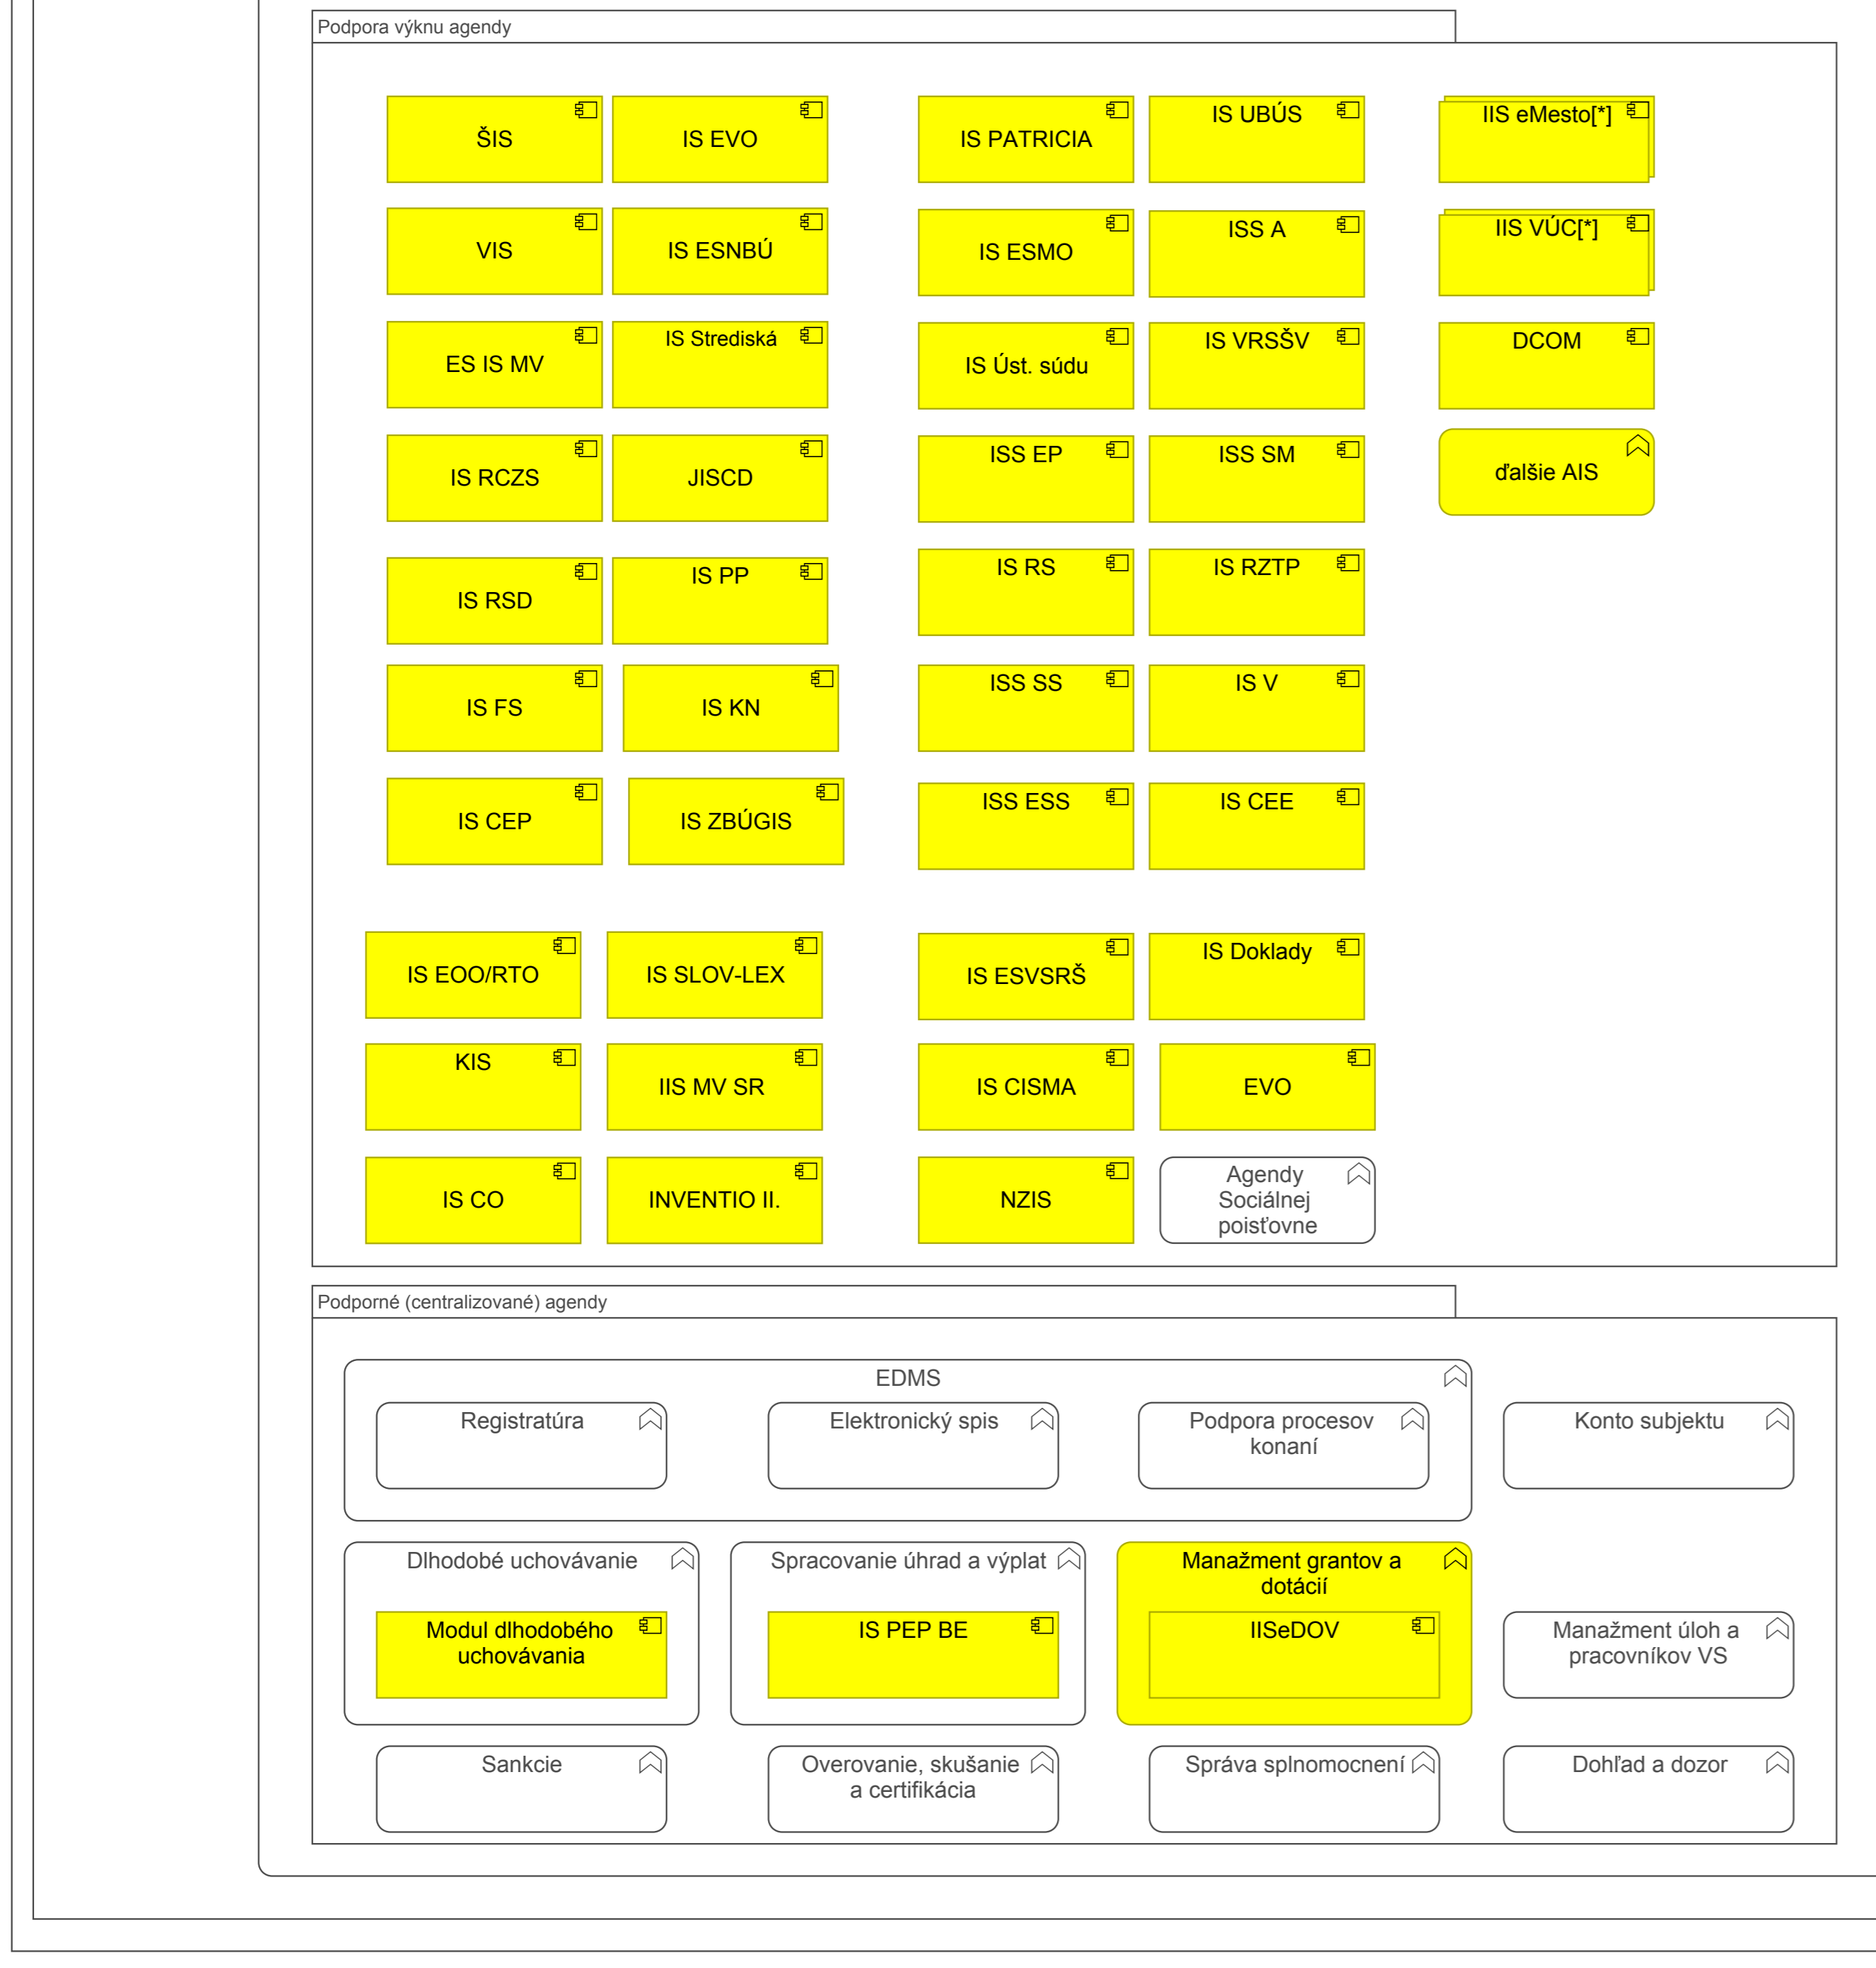

Legend
 Component a related to Work package
 Program OPIS VS SR 2007-2013 (2016)

Biznis rozhrania - prístupové kanály (kontaktné funkcie)

Biznis architektúra

Biznis procesy/funkcie a informácie

Architektúra informačných systémov

Aplicačné komponenty, služby a dáta

Agendové informačné systémy

Spoločné moduly back-endu

Technologická architektúra