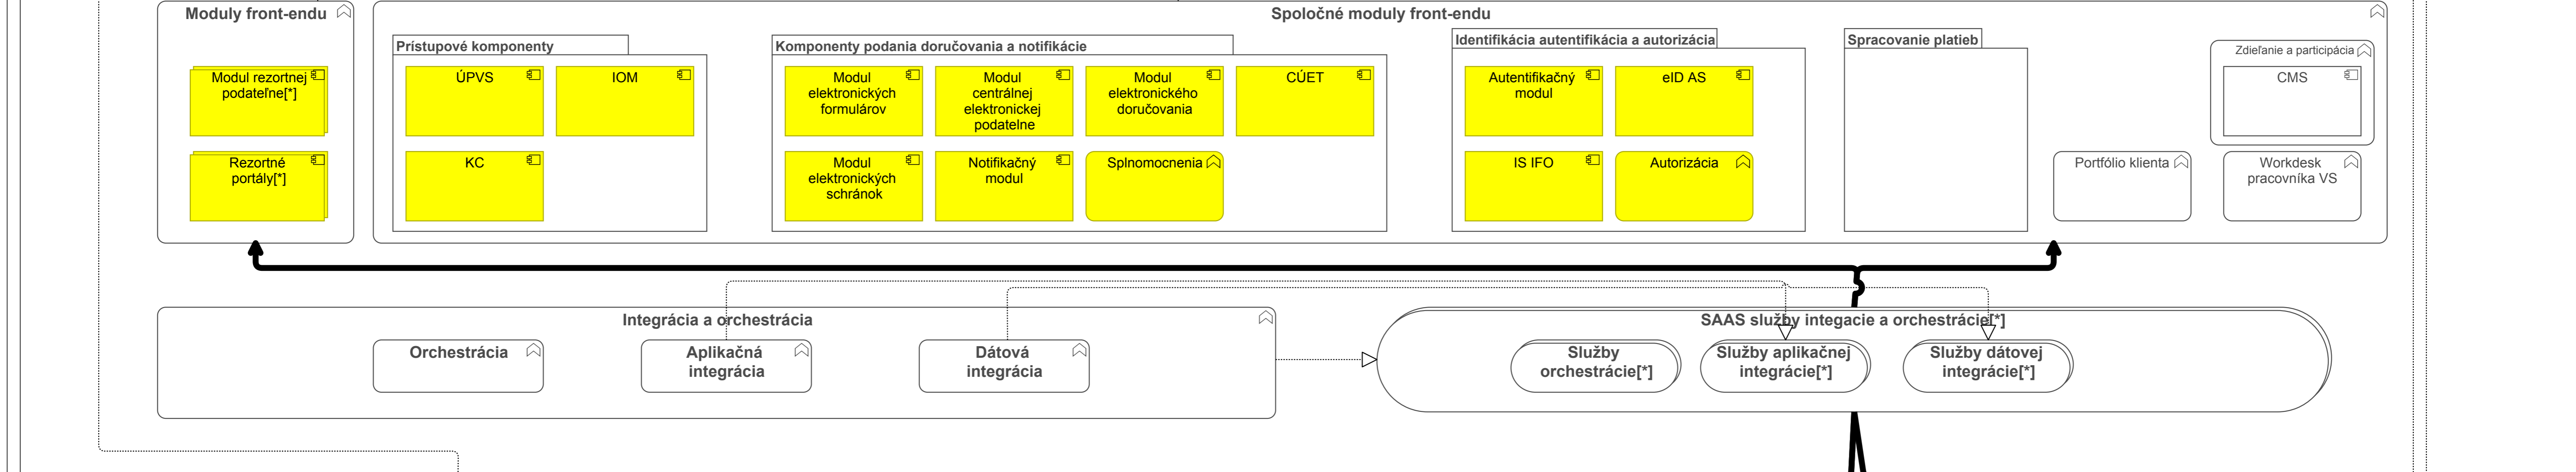

Legend
 Component a related to Work package
 Program OPIS VS SR 2007-2013 (2016)

Biznis rozhrania - prístupové kanály (kontaktné funkcie)

Biznis architektúra

Biznis procesy/funkcie a informácie

Architektúra informačných systémov

Aplicačné komponenty, služby a dáta

Agendové informačné systémy

Spoločné moduly back-endu

Technologická architektúra